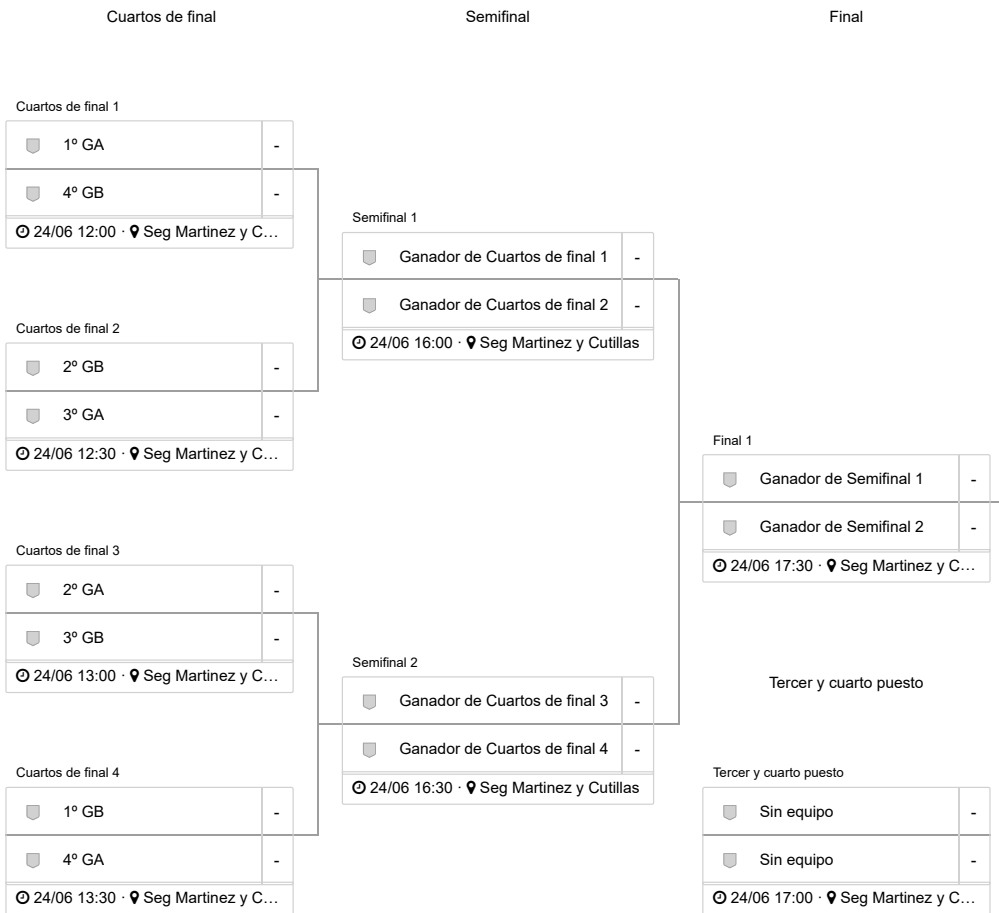

BM GRUPO B

Calendario — Jornada 3

| 🕒 | 📅 | 📍 | Equipo 1 | Resultado | Equipo 2 | Árbitros | Fecha | Hora | Lugar |
|---|---|---|---------------------|-----------|------------------|----------|-----------------|-------|-------------------------|
| 🕒 | 📅 | | CBM Torrellano 1 | - | Salesianos Elx 2 | | Dom, 24/06/2018 | 09:30 | Seg Martinez y Cutillas |
| 🕒 | 📅 | | Polanens Santa Pola | - | Illice Augusta | | Dom, 24/06/2018 | 10:30 | Seg Martinez y Cutillas |

CLUB DEPORTIVO POLANENS

Benjamin Masc VII BM Hierba SP

BM MAIN ROUND

Eliminatoria

BM MAIN ROUND

Calendario — Cuartos de final

| 🕒 | ✓ | 📅 | 📍 | Equipo 1 | Resultado | Equipo 2 | Árbitros | Fecha | Hora | Lugar |
|---|---|---|---|----------|-----------|----------|----------|-----------------|-------|-------------------------|
| 🕒 | ? | | | | - | | | Dom, 24/06/2018 | 12:00 | Seg Martinez y Cutillas |
| 🕒 | ? | | | | - | | | Dom, 24/06/2018 | 12:30 | Seg Martinez y Cutillas |
| 🕒 | ? | | | | - | | | Dom, 24/06/2018 | 13:00 | Seg Martinez y Cutillas |
| 🕒 | ? | | | | - | | | Dom, 24/06/2018 | 13:30 | Seg Martinez y Cutillas |

BM MAIN ROUND

Calendario — Semifinal

| 🕒 | ✓ | 📅 | 📍 | Equipo 1 | Resultado | Equipo 2 | Árbitros | Fecha | Hora | Lugar |
|---|---|---|---|----------|-----------|----------|----------|-----------------|-------|-------------------------|
| 🕒 | ? | | | | - | | | Dom, 24/06/2018 | 16:00 | Seg Martinez y Cutillas |
| 🕒 | ? | | | | - | | | Dom, 24/06/2018 | 16:30 | Seg Martinez y Cutillas |